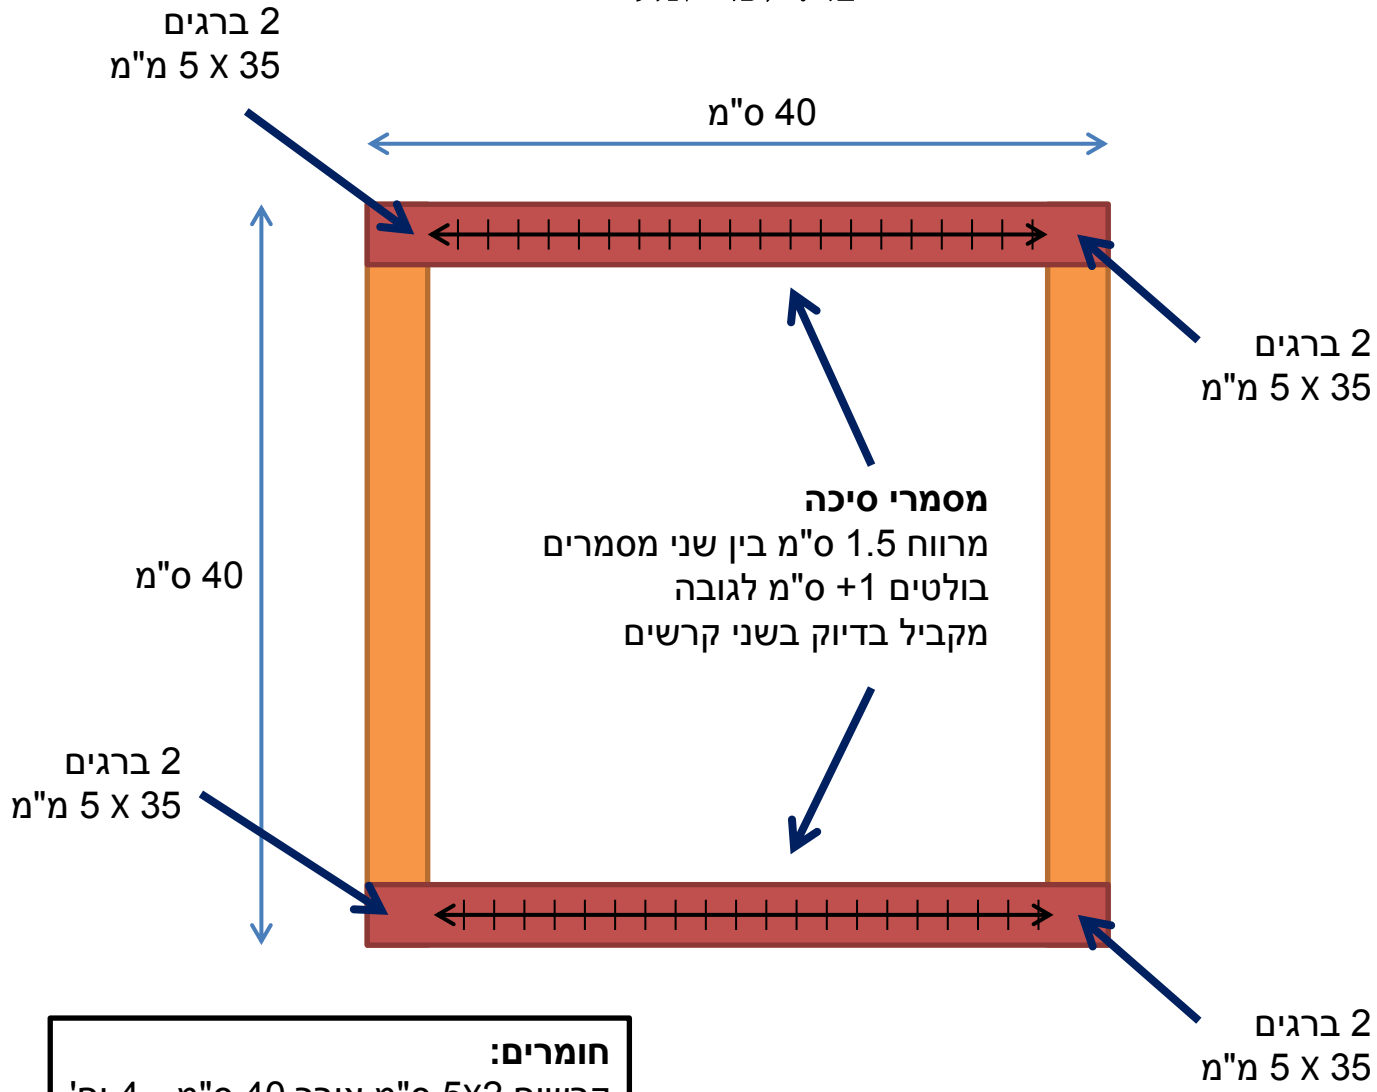

נול אריגה

חומרים:
קרשים 5x2 ס"מ אורך 40 ס"מ - 4 יח'
ברגים 5 X 35 מ"מ - 8 יח'
מסמרי סיכה אורך 3 ס"מ